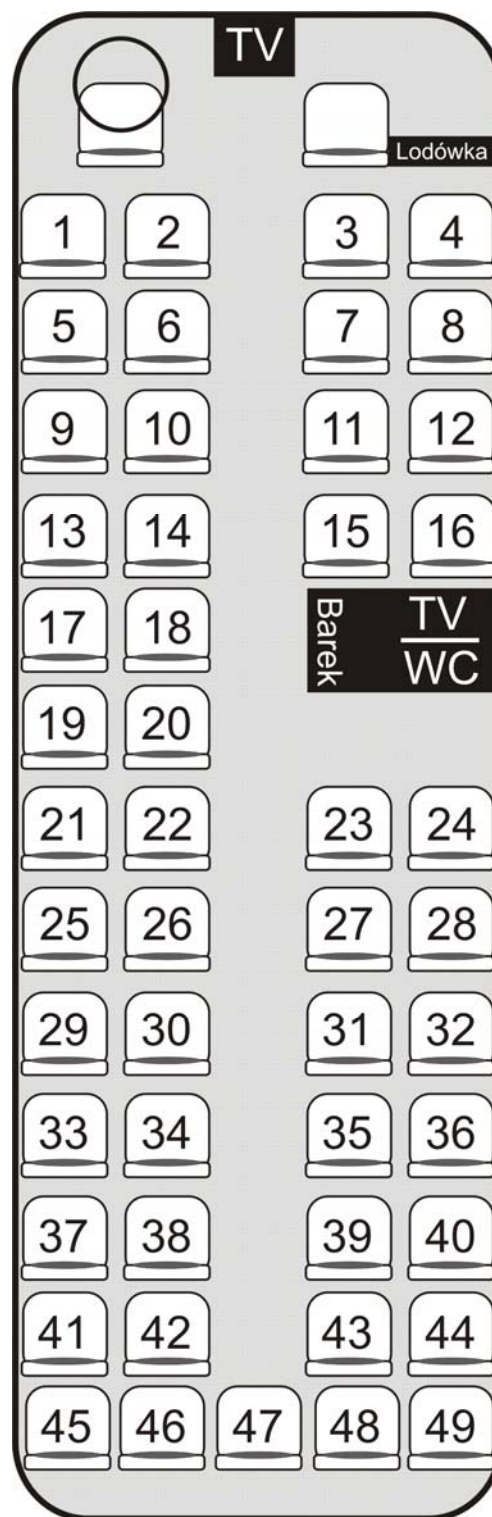

VOLVO

Schemat rozmieszczenia siedzeń w autokarze / seats diagram

Ilość siedzeń / number of seats: 49 + 1 + 1

Kierowca / Driver:	Pilot / Guide:
1.	2.
3.	4.
5.	6.
7.	8.
9.	10.
11.	12.
13.	14.
15.	16.
17.	18.
19.	20.
21.	22.
23.	24.
25.	26.
27.	28.
29.	30.
31.	32.
33.	34.
35.	36.
37.	38.
39.	40.
41.	42.
43.	44.
45.	46.
47.	48.
49.	