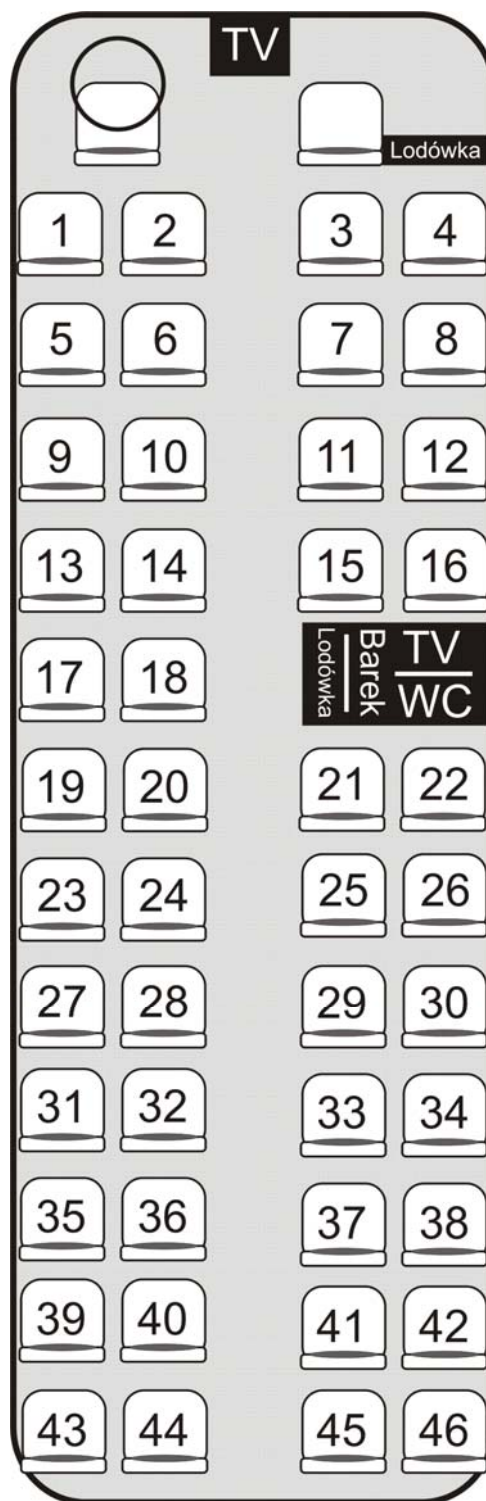

## Mercedes Dragmuller

Schemat rozmieszczenia siedzeń w autokarze / seats diagram

Ilość siedzeń / number of seats: 46 + 1 + 1

Kierowca / Driver:	Pilot / Guide:
1.	2.
3.	4.
5.	6.
7.	8.
9.	10.
11.	12.
13.	14.
15.	16.
17.	18.
19.	20.
21.	22.
23.	24.
25.	26.
27.	28.
29.	30.
31.	32.
33.	34.
35.	36.
37.	38.
39.	40.
41.	42.
43.	44.
45.	46.