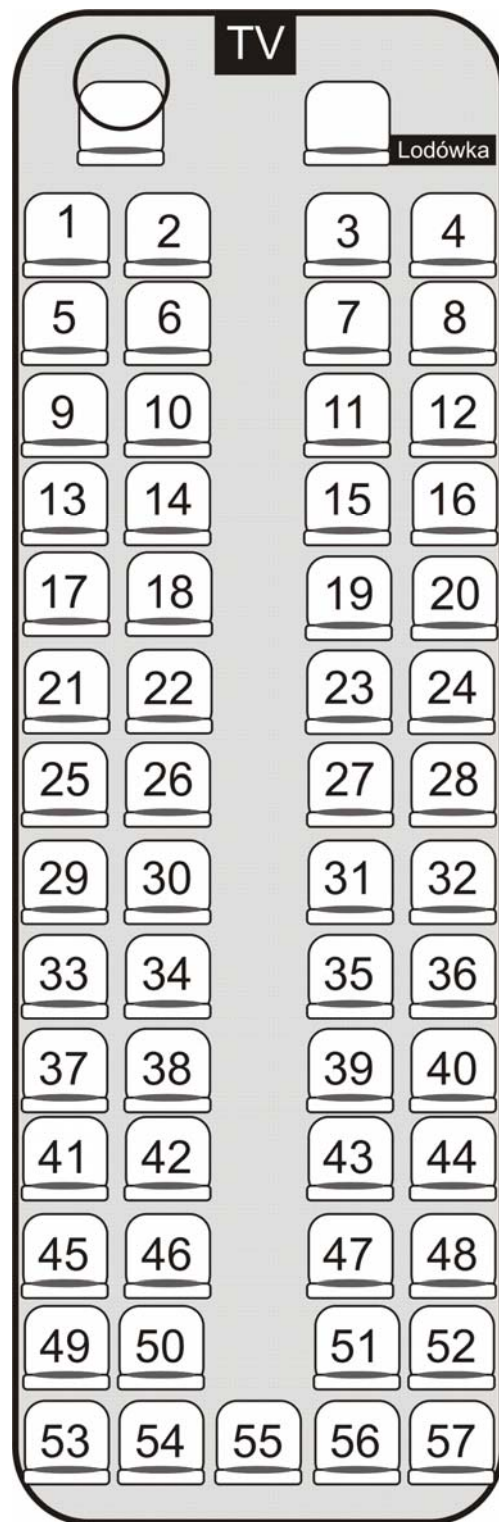

EOS 90

Schemat rozmieszczenia siedzeń w autokarze / seats diagram

Ilość siedzeń / number of seats: 57 + 1 + 1

Kierowca / Driver:	Pilot / Guide:
1.	2.
3.	4.
5.	6.
7.	8.
9.	10.
11.	12.
13.	14.
15.	16.
17.	18.
19.	20.
21.	22.
23.	24.
25.	26.
27.	28.
29.	30.
31.	32.
33.	34.
35.	36.
37.	38.
39.	40.
41.	42.
43.	44.
45.	46.
47.	48.
49.	50.
51.	52.
53.	54.
55.	56.
57.	