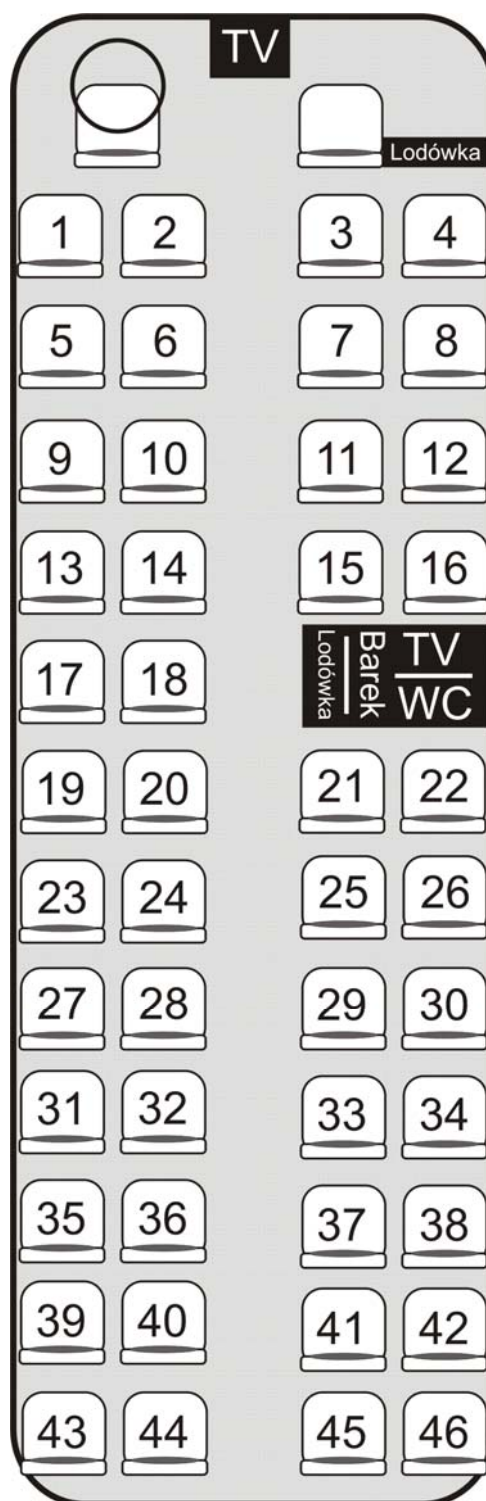

EOS 90 VIP CLASS

WR88047

Schemat rozmieszczenia siedzeń w autokarze / seats diagram

Ilość siedzeń / number of seats: 46 + 1 + 1

Kierowca / Driver:	Pilot / Guide:
1.	2.
3.	4.
5.	6.
7.	8.
9.	10.
11.	12.
13.	14.
15.	16.
17.	18.
19.	20.
21.	22.
23.	24.
25.	26.
27.	28.
29.	30.
31.	32.
33.	34.
35.	36.
37.	38.
39.	40.
41.	42.
43.	44.
45.	46.