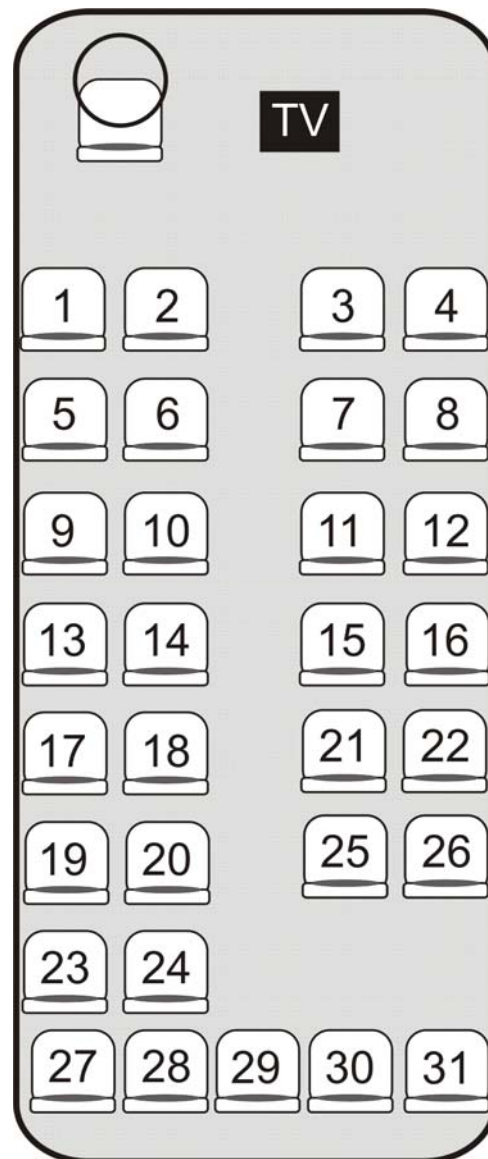

## RENAULT CARRIER

Schemat rozmieszczenia siedzeń w autokarze / seats diagram

Ilość siedzeń / number of seats: **31 + 8 stojących + 1**

Kierowca / Driver:	Pilot / Guide:
1.	2.
3.	4.
5.	6.
7.	8.
9.	10.
11.	12.
13.	14.
15.	16.
17.	18.
19.	20.
21.	22.
23.	24.
25.	26.
27.	28.
29.	30.
31.	